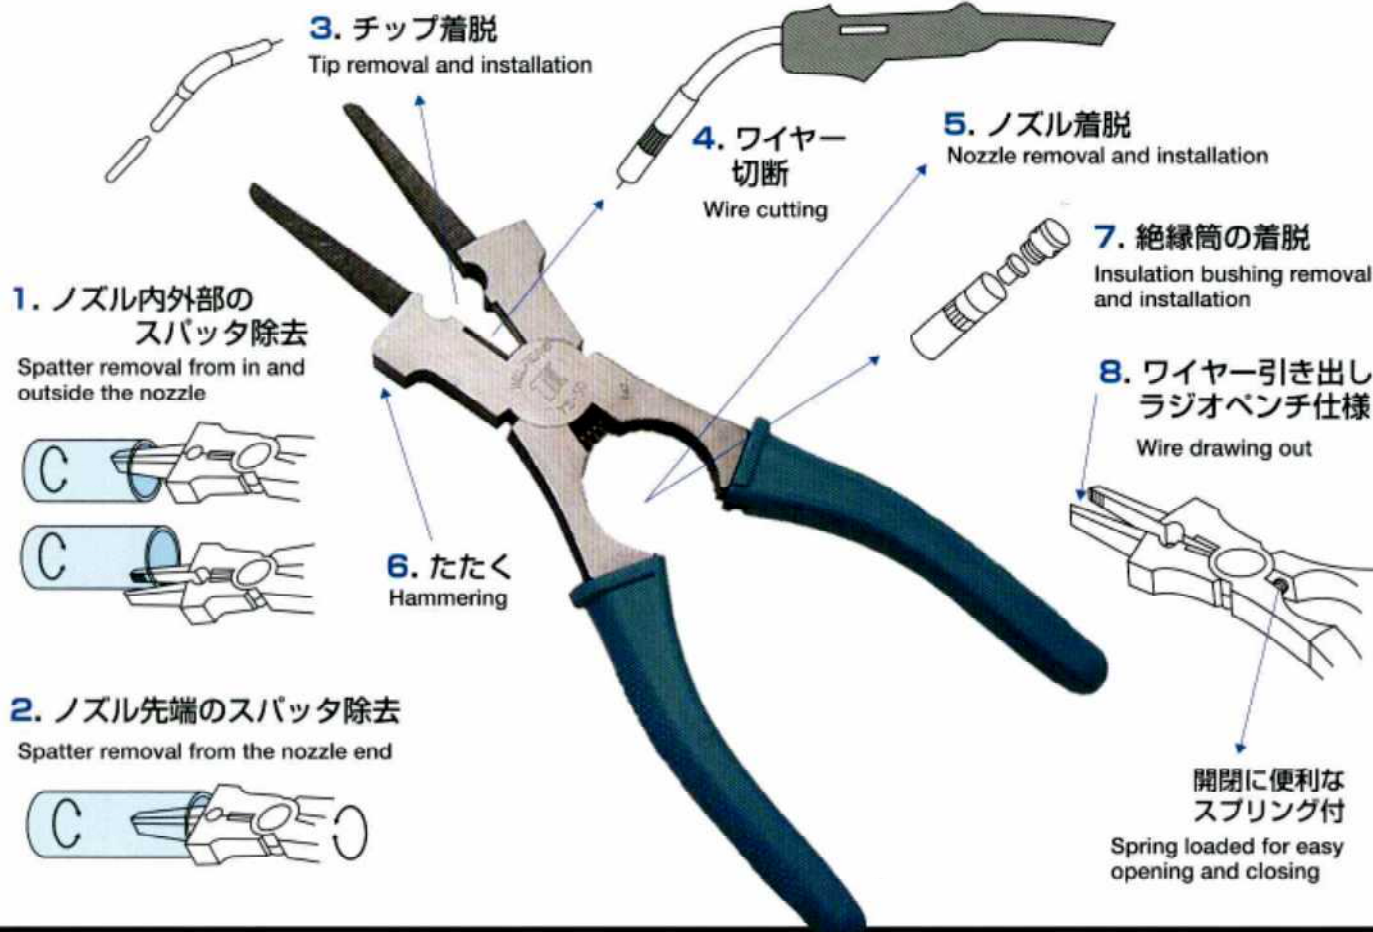

世界各国のプロが愛用

Pliers Designed Specifically for CO₂ Welding Torches

CO₂溶接トーチ専用ペンチ

WELPER

A "Must" Tool for Welding Operations

ウエルパー

YS-50 YS-20

作業に便利な8つの用途

A Single Pair Serves Eight Purposes

お求めは：

株式会社タイムケミカル

1. 本社 千葉県千葉市中央区富士見 2-3-1 ☎ 043(202)2472 FAX 043(222)7742
   - 東日本事業所 千葉県千葉市中央区富士見 2-3-1 ☎ 043(202)2470 FAX 043(222)7741
   - 西日本事業所 大阪府摂津市島飼和道 2-8-14 ☎ 0726(54)8771 FAX 0726(54)8773
   - 工場 茨城県稲敷市上之島 3154-1 ☎ 0299(78)3456 FAX 0299(78)3481
   - 船橋研究所 千葉県船橋市習志野台 2-49-19 ☎ 0436(74)2961 FAX 0436(74)2961
   - 柏研究所 千葉県柏市柏の葉 5-4-309 ☎ 04(7132)5613 FAX 04(7132)5614
2. ホームページ <http://www.timechemical.co.jp>
   メールアドレス info@timechemical.co.jp